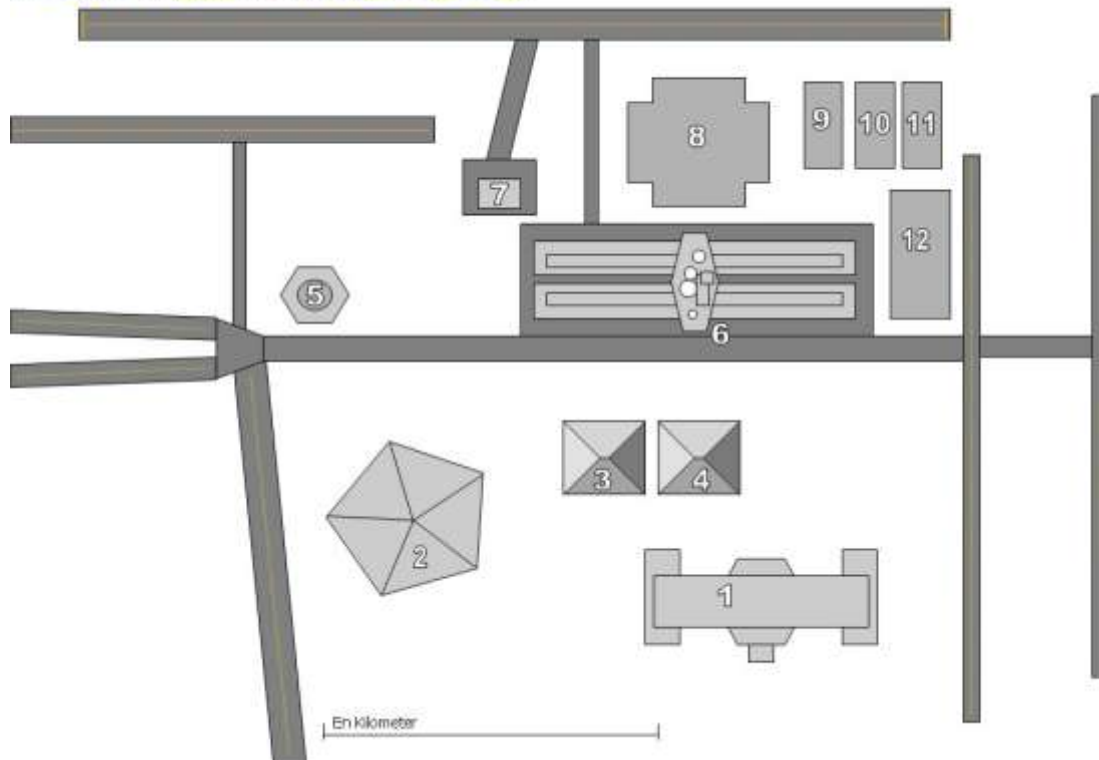

Till FoxHall Airbase över jord i bergen finns detta som denna kartor visar!

Fox Hall Airbase!

1. 1: Vulpine Palace – Här bor en del Rävvar som har ledande ställning.
2. 2: Foxagon – Ett Vulpint Pentagon!
3. 3: Stridsledningspyramid A!
4. 4: Stridsledningspyramid B!
5. 5: Flygledningstorn!
6. 6: Stridsflygcentral med flera hissar för stridsflygplan och helikoptrar!
7. 7: Hiss för bombplanen!
8. 8: Huvudbyggnad för FoxHalls anställda!
9. 9, 10, 11: Bostäder för piloter! Underjordiska bostäder finns för dessa också!
10. 12: Flygcentrum och simulatorer med mera!